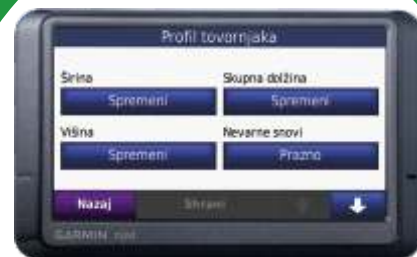

Odkupnino obračunamo samo
 pri nakupu kamere JVC GZ-MS95

Več na str. 5!

Bela PLUS
-40%
 Bon za popust
 EURO

Bela PLUS
-45%
 Bon za popust
 EURO

Izkoristite bon za izjemen popust ob
 nakupu depilatorja (stran 9) in
 mikrovalovne pečice (stran 10)

NOVO!
 NOVO!
 NOVO!

Navigacija za tovornjake!!!

Navigacija Garmin Nuvi 465T za
 tovorna in dostavna vozila in
 avtodome.

Več na str. 4!

Kupujete štedilnik?

Izrežite bon in ga
 predložite ob
 nakupu štedilnika.
 Vrednost bona se
 vam odbije od
 redne cene
 izdelka.

Podrobnosti
 na str. 13!

Velja samo za
 označene modele!

Bela PLUS
100
 Bon za popust
100 EURO

Kupite likalnik,
 pravilno
 odgovorite na
 nagradno
 vprašanje in vaša
 bo vrhunska
 likalna miza Vileda.

Več na str. 9!